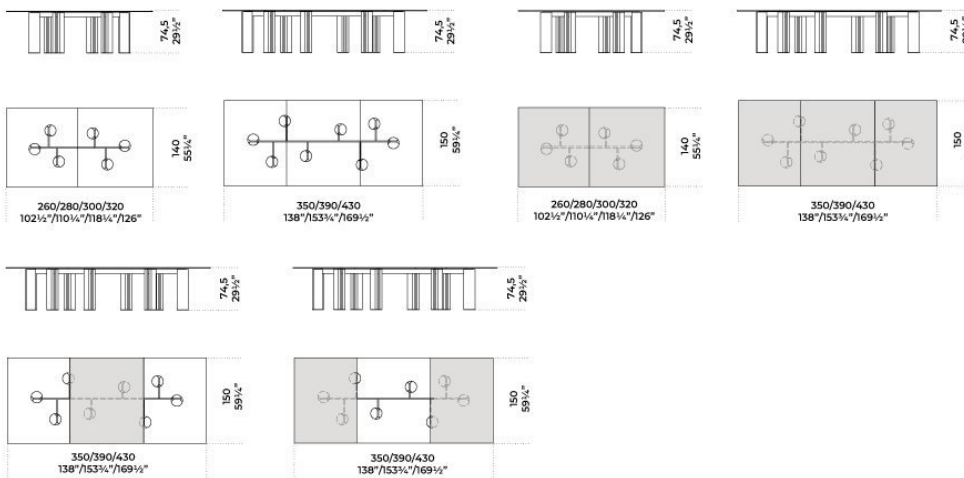

# Simpòdio System

Pinuccio Borgonovo, 2022

Tavolo con piano in cristallo 12mm temperato, disponibile in extralight, "Grigio Italia" o verniciato nella finitura esclusiva bronzo antico o piombo. Basi in cemento alleggerito color avorio o carbone. Parti metalliche in metallo laccato color fango.

Dimensioni / Sizes  
Cm (W x D x H)  
260 x 140 x 74  
80 x 140 x 74  
300 x 140 x 74  
320 x 140 x 74  
<o:p>350 x 150 x 74  
</o:p>390 x 150 x 74  
430 x 150 x 74

Inches (W x D x H)  
102½" x 55¼" x 29¼"  
110¼" x 55¼" x 29¼"  
118¼" x 55¼" x 29¼"  
126" x 55¼" x 29¼"  
138" x 59¼" x 29¼"  
153¾" x 59¼" x 29¼"  
169½" x 59¼" x 29¼"